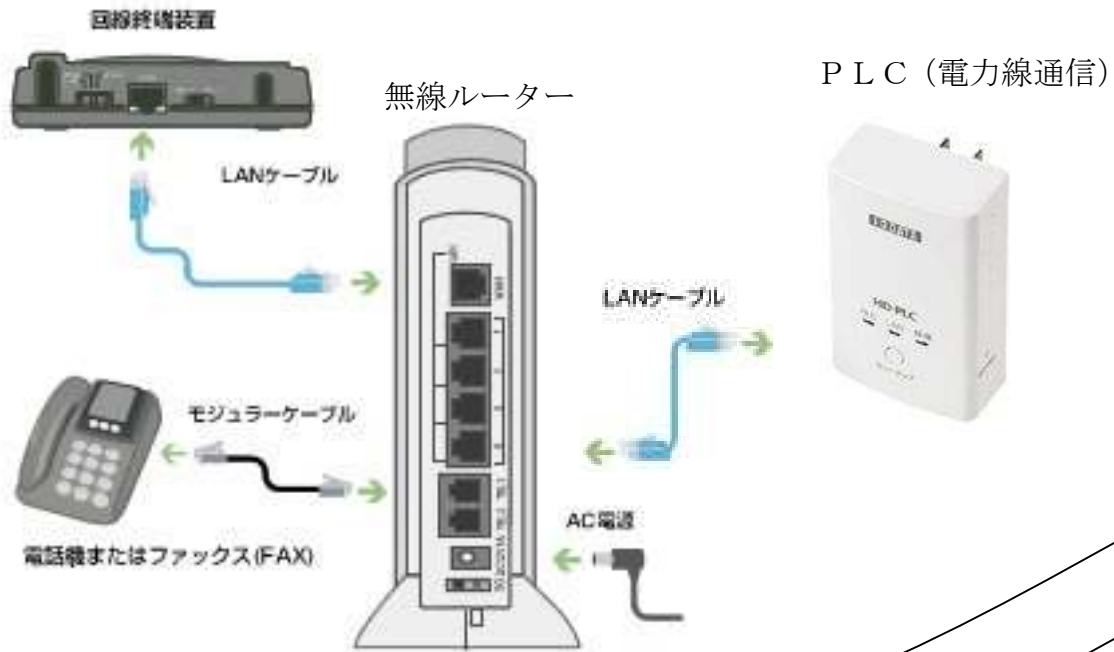

PLC (電力線通信) アダプターのご案内

離れていても障害物があってもOK

PLC (電力線通信)

無線ID、暗号化を
同じ設定にすれば、自動的に
電波の強い方に接続されます

無線ルーター

無線接続 or 有線接続